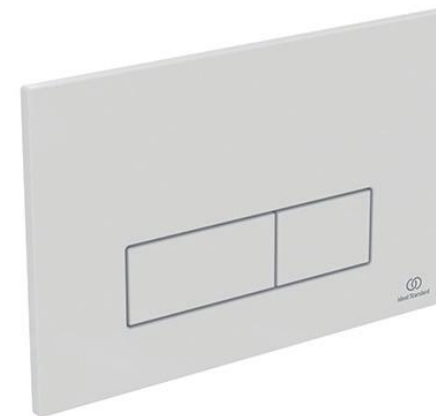

# NOORDERDUIN

ACHTER DE DUINEN

**Toiletruimte**

Ideal Standard  
Wandcloset, diepspoel met duroplast zitting  
en deksel met RVS scharnieren, wit

Ideal Standard  
Inbouwreservoir

Ideal Standard  
Bedieningspaneel Oleas M2 wit

**Badkamer**

Ideal Standard

**Wastafel 60 x 46 cm wit met bekiersifon met muurbuis met rozet chroom**

De badkamer van de volgende bouwnummers hebben 2 wastafels:

105, 106, 113 t/m 119, 152 t/m 155, 160 en 161

Bouwnummer: 105 t/m 121, 128 t/m 161

Ideal Standard

Wandcloset, diepspoel met duroplast zitting en deksel met RVS scharnieren, wit

Ideal Standard

Inbouwreservoir

Ideal Standard

Bedieningspaneel Oleas M2 wit

**Tegeelwerk**

Wandtegel 20 x 25 cm liggend, standaard glanzend wit, ook mogelijk in mat wit

Vloertegel 30 x 30 cm, standaard donker grijs, ook mogelijk in ivoor, taupe, licht grijs en zwart

- In toilet 1 tegel boven inbouwreservoir
- In badkamer tot plafond
- Wand- en vloertegels worden niet strokend verwerkt
- Wandtegels worden liggend verwerkt