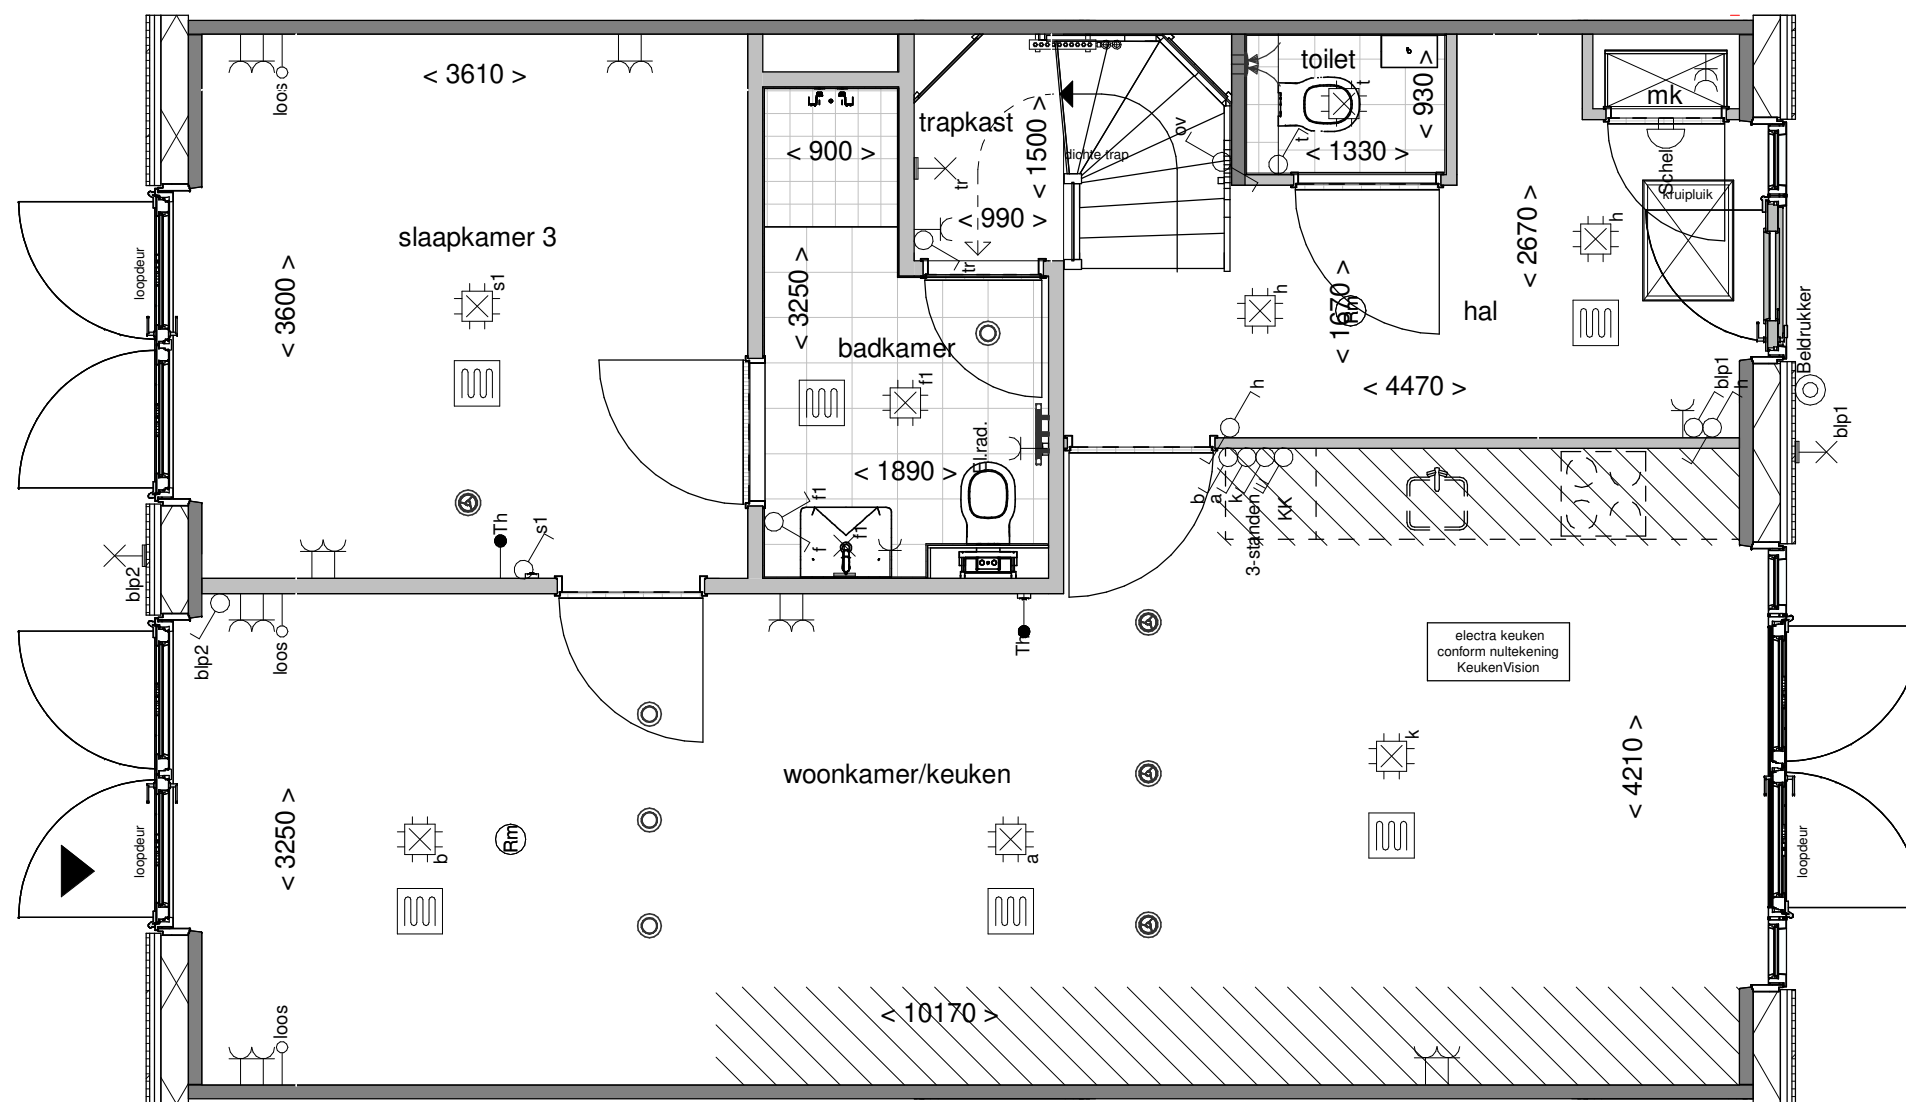

**Doorsnede**  
schaal 1 : 100

Optie: **Optie dakkapel  
voorgevel klein**

Woningtype: **V**

Bouwnummer: -

Optienummer: **1.B.0.33**

Schaal: **1:50 / 1:100**

Datum: **19-12-2023**

**Disclaimer:** deze tekening is alleen van toepassing op de genoemde optie. Mogelijk maken kopgevels en/of zijuitbouwen onderdeel uit van uw woning maar zijn niet verder uitgetekend. Indien er vragen zijn over deze optie neem dan contact op met uw kopersbegeleider