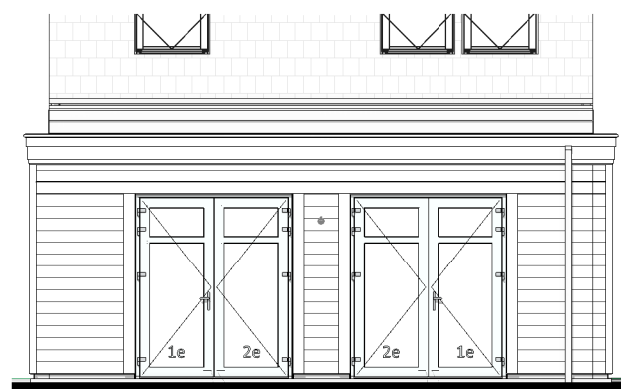

### Achtergevel

schaal 1 : 100

Het gevelbeeld en roedeverdeling is slechts ter illustratie en kan per bouwnummer verschillen. De indeling van de gevel op de bouwnummer specifieke tekeningen blijft van toepassing

### Doorsnede

schaal 1 : 100

Optie: **Optie uitbouw 1,2m achtergevel**

Woningtype: **V**

Bouwnummer: -

Optienummer: **1.A.V.12**

Schaal: **1:50 / 1:100**

Datum: **19-12-2023**

de geblurde indeling kan afwijken van uw woning.

**Achtergevel**

schaal 1 : 100

Het gevelbeeld en roedeverdeling is slechts ter illustratie en kan per bouwnummer verschillen. De indeling van de gevel op de bouwnummer specifieke tekeningen blijft van toepassing