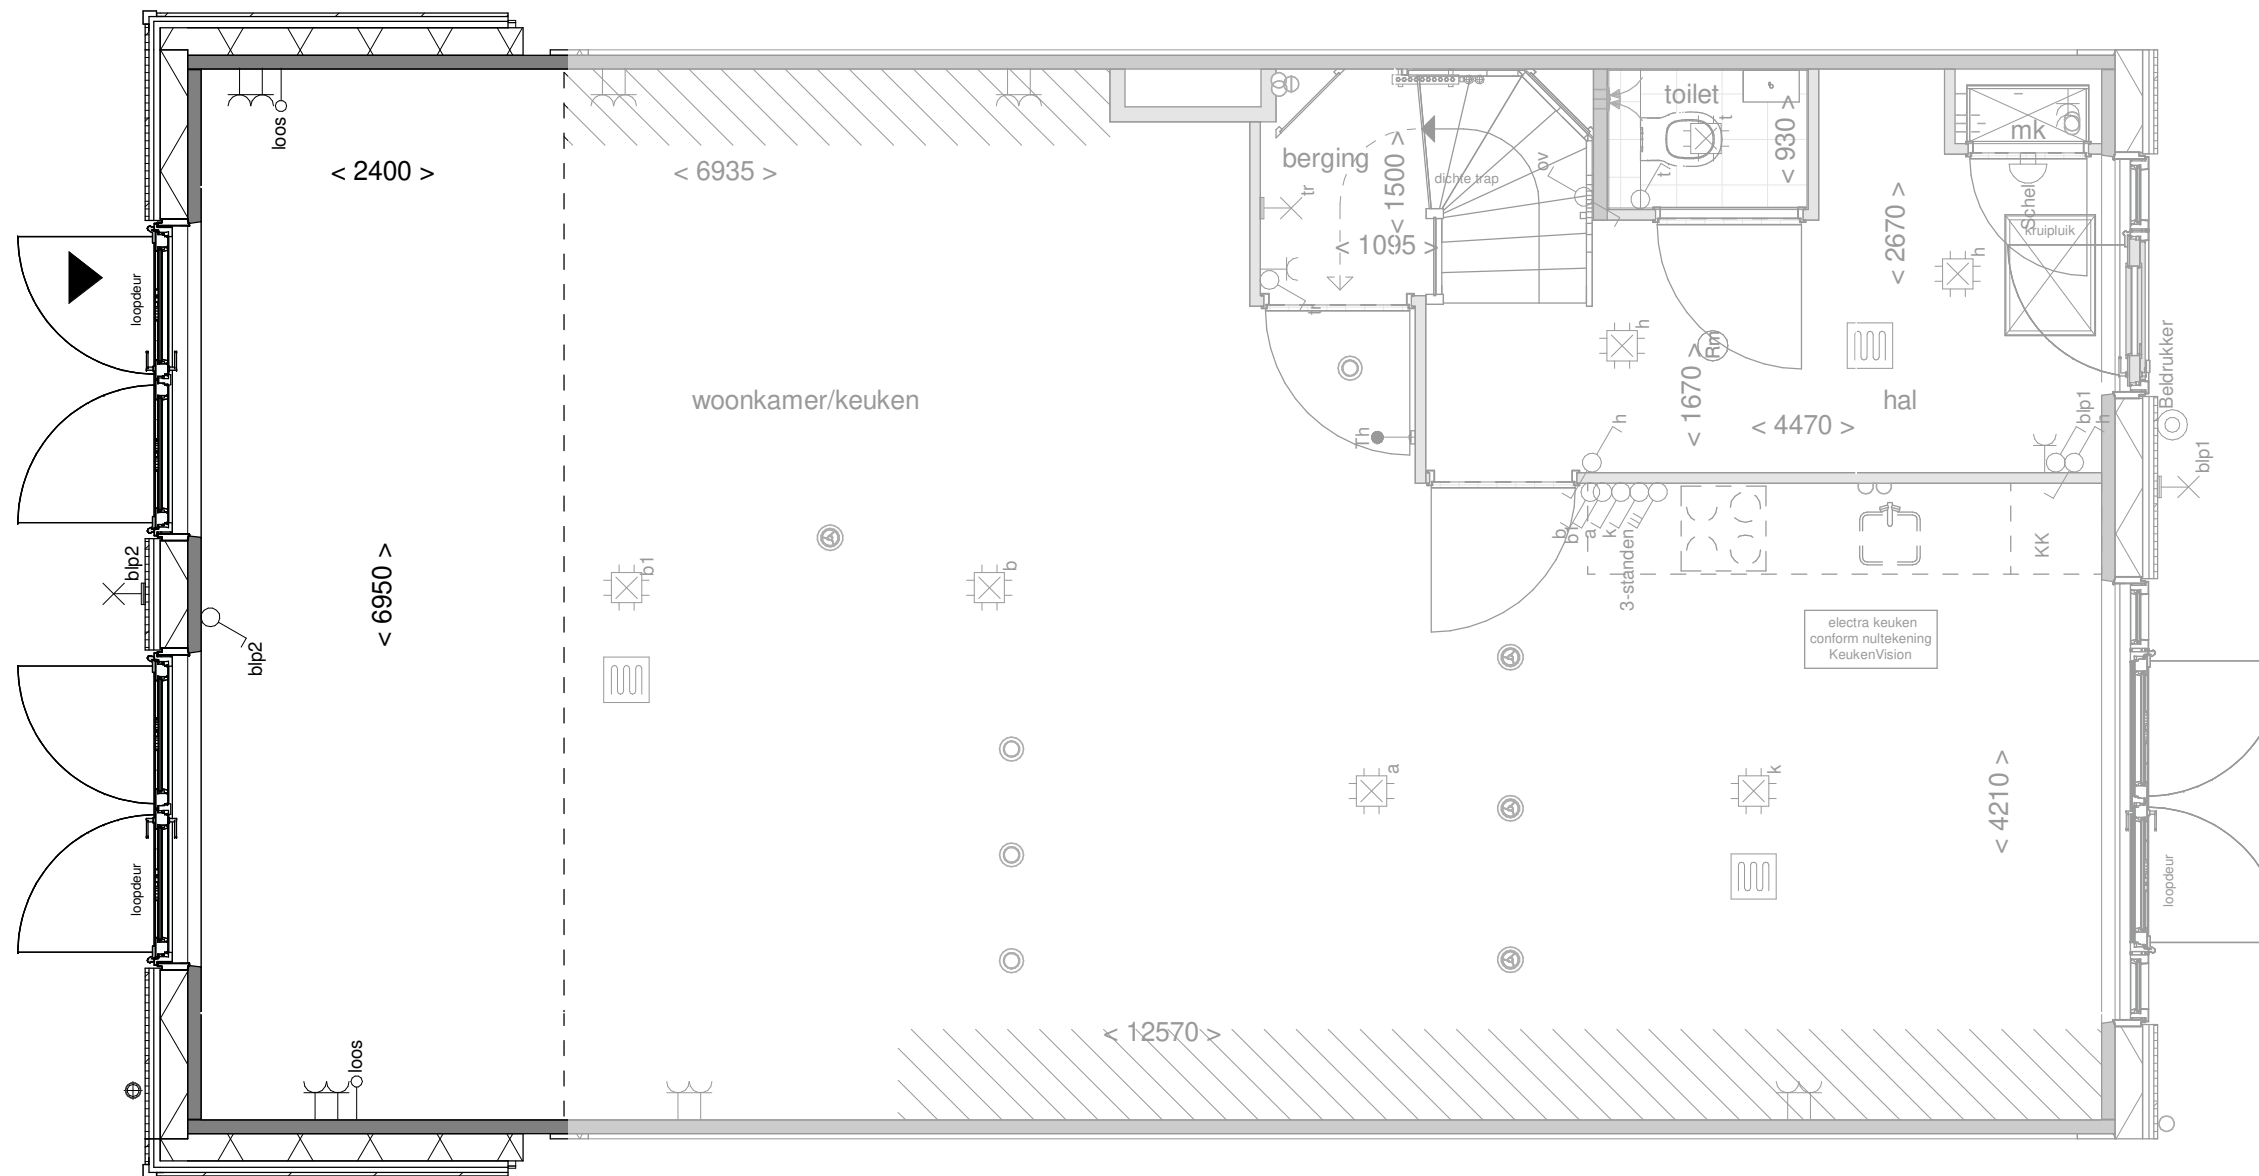

Disclaimer: deze tekening is alleen van toepassing op de genoemde optie. Mogelijk maken kopgevels en/of zijuitbouwen onderdeel uit van uw woning maar zijn niet verder uitgetekend. Indien er vragen zijn over deze optie neem dan contact op met uw kopersbegeleider

de geblurde indeling kan afwijken van uw woning.