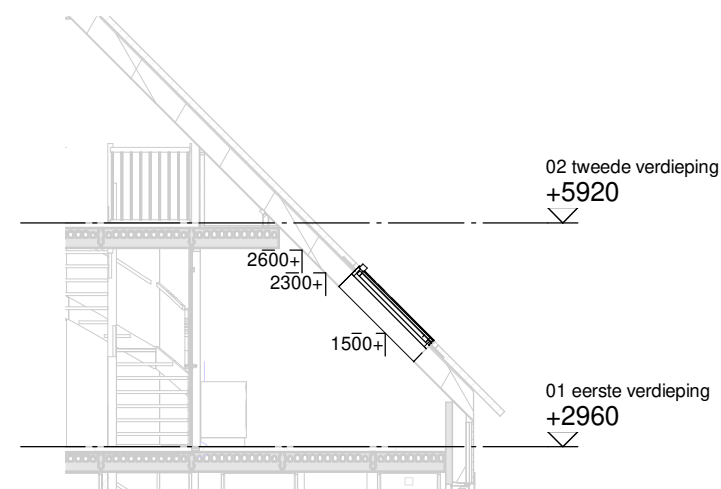

Doorsnede
schaal 1 : 100

Optie: **Optie dakraam
berging**

Woningtype: **V**

Bouwnummer: -

Optienummer: **1.B.0.20D**

Schaal: **1:50 / 1:100**

Datum: **19-12-2023**