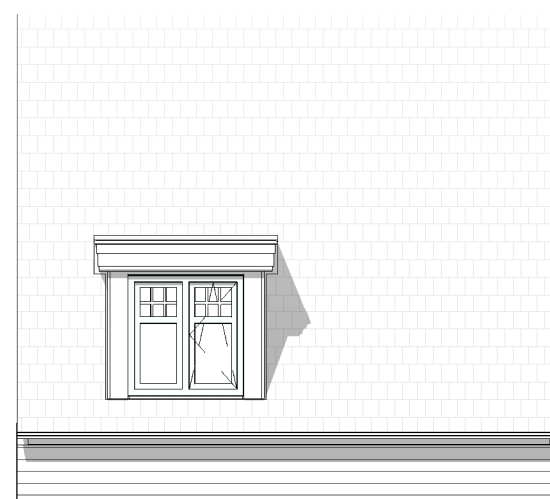

Voorgevel
schaal 1 : 100

Het gevelbeeld en roedeverdeling is slechts ter illustratie en kan per bouwnummer verschillen. De indeling van de gevel op de bouwnummer specifieke tekeningen blijft van toepassing