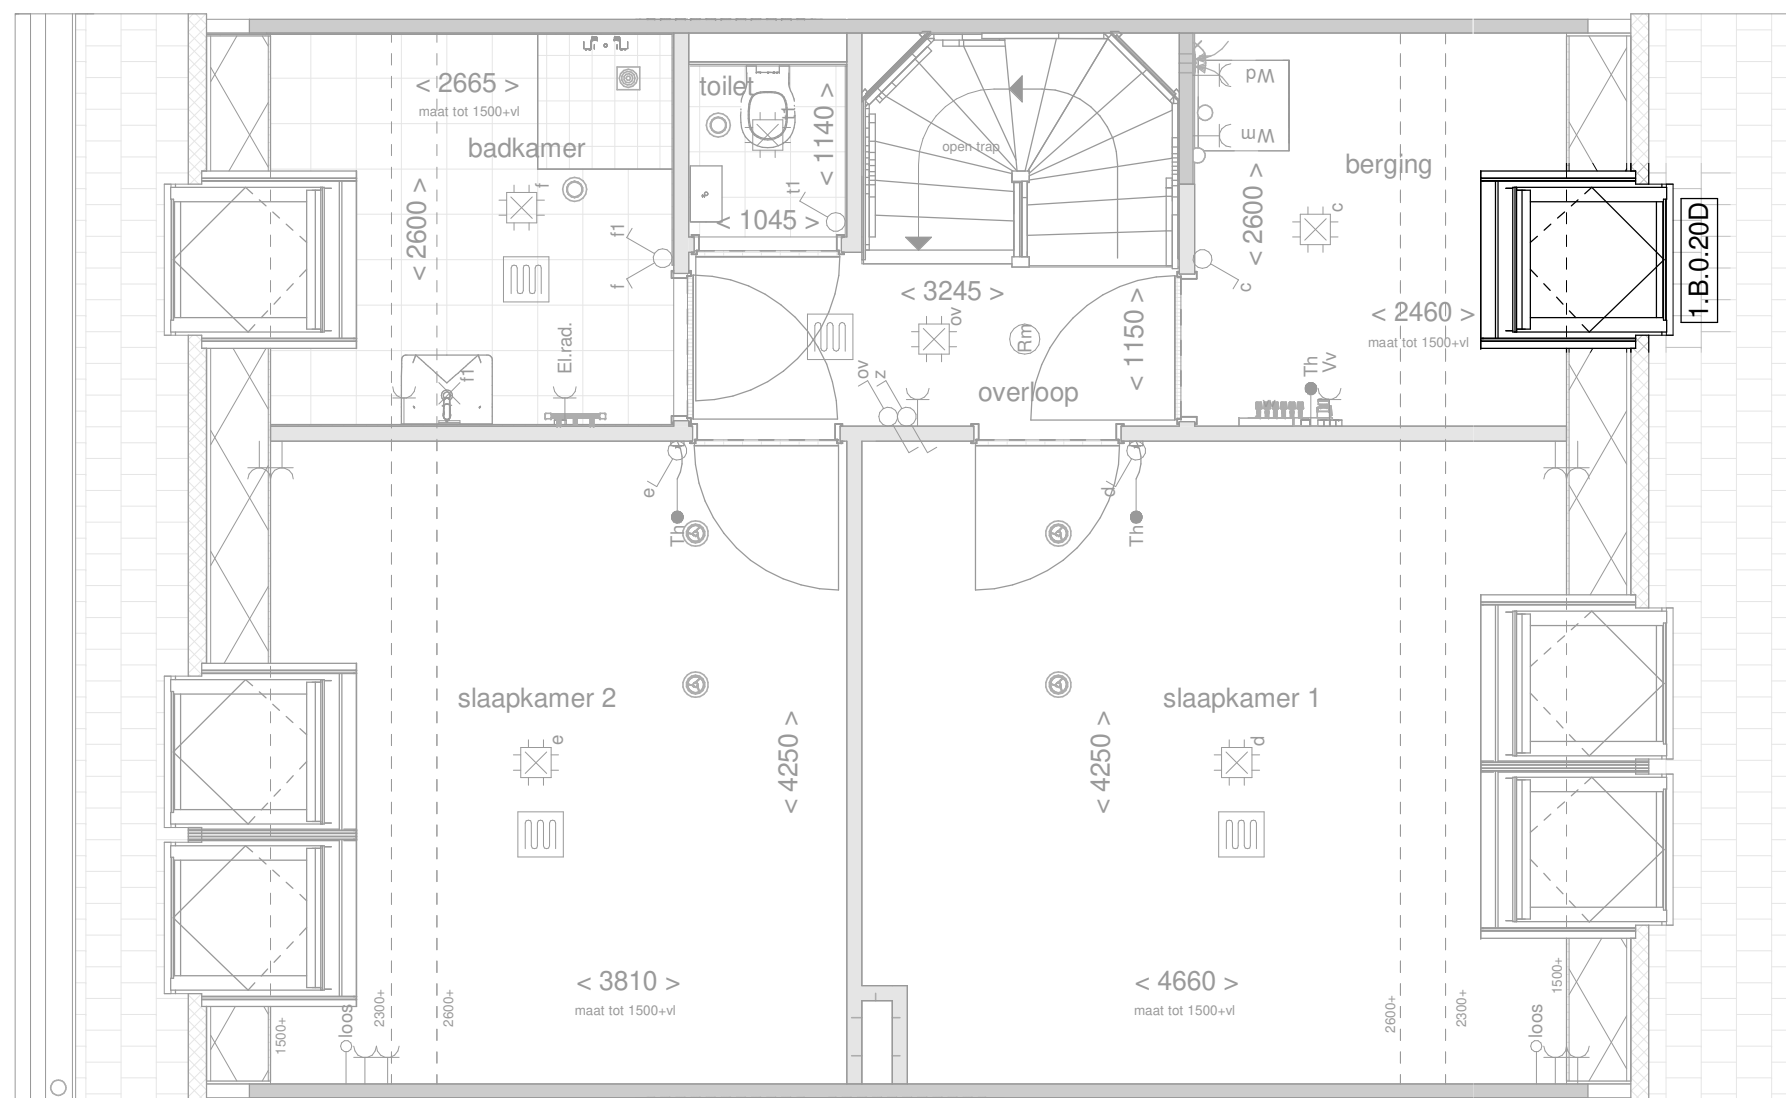

Disclaimer: deze tekening is alleen van toepassing op de genoemde optie. Mogelijk maken kopgevels en/of zijuitbouwen onderdeel uit van uw woning maar zijn niet verder uitgetekend. Indien er vragen zijn over deze optie neem dan contact op met uw kopersbegeleider

de geblurde indeling kan afwijken van uw woning.