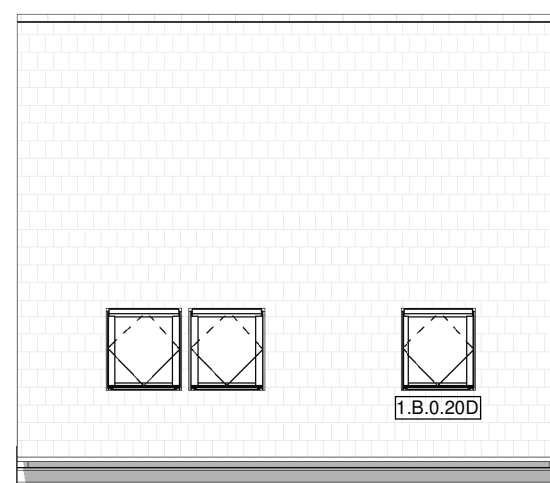

Voorgevel
schaal 1 : 100