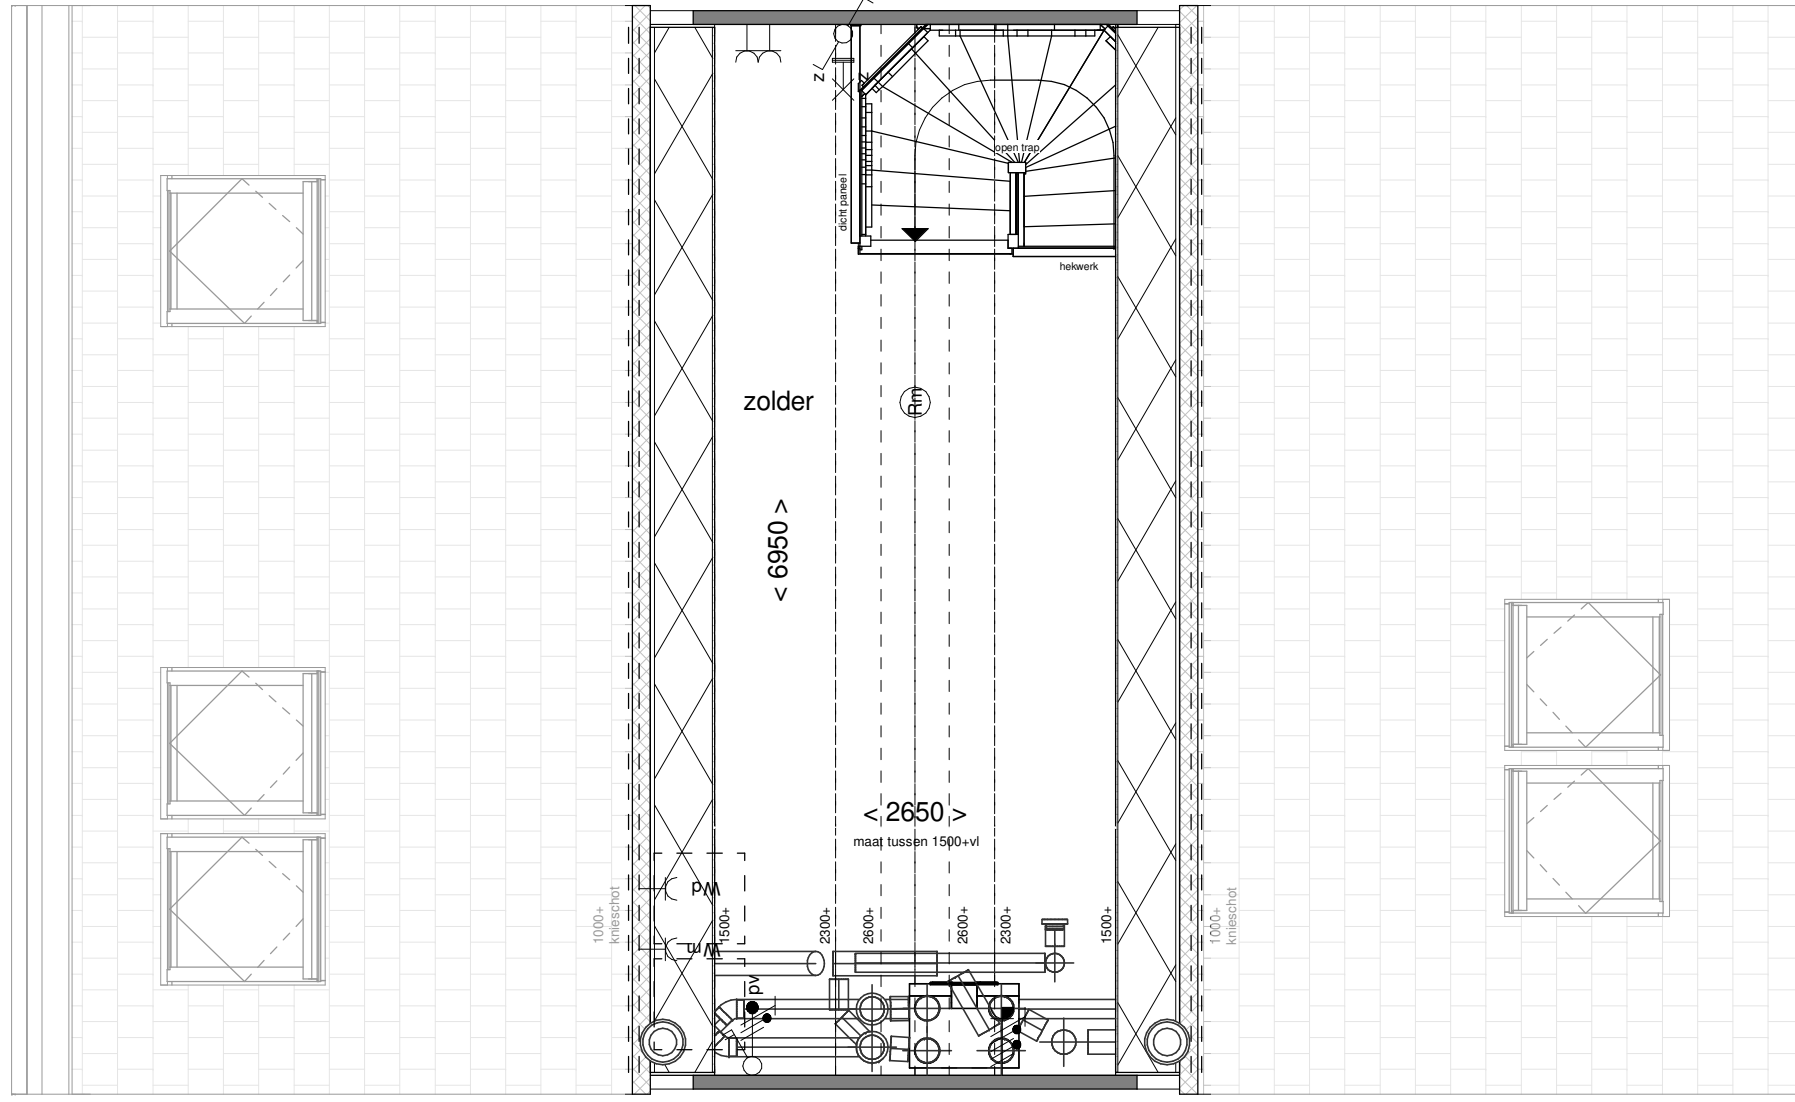

de geblurde indeling kan afwijken van uw woning.

Optie: Optie variant indeling zolder

Woningtype: V

Bouwnummer: -

Optienummer: 1.C.V.70

Schaal: 1:50

Datum: 19-12-2023

**Disclaimer:** deze tekening is alleen van toepassing op de genoemde optie. Mogelijk maken kopgevels en/of zijuitbouwen onderdeel uit van uw woning maar zijn niet verder uitgetekend. Indien er vragen zijn over deze optie neem dan contact op met uw kopersbegeleider