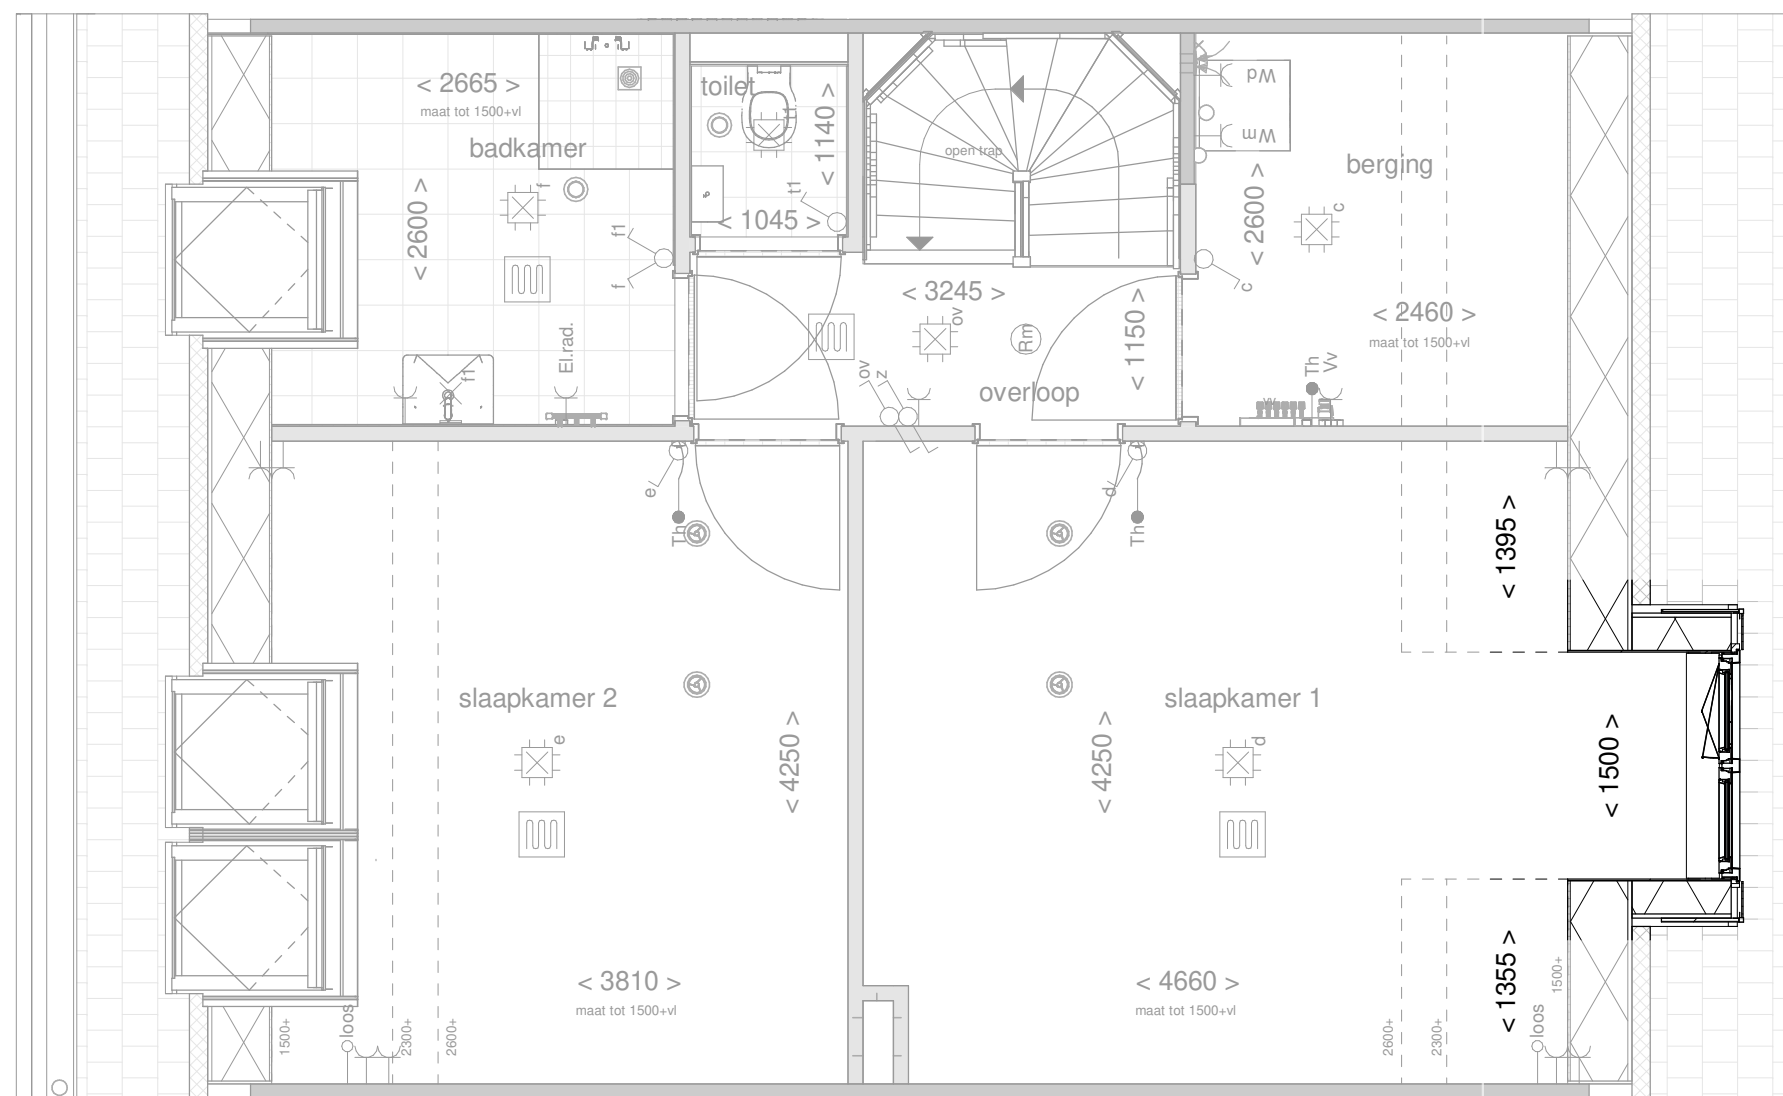

Disclaimer: deze tekening is alleen van toepassing op de genoemde optie. Mogelijk maken kopgevels en/of zijuitbouwen onderdeel uit van uw woning maar zijn niet verder uitgetekend. Indien er vragen zijn over deze optie neem dan contact op met uw kopersbegeleider

de geblurde indeling kan afwijken van uw woning.