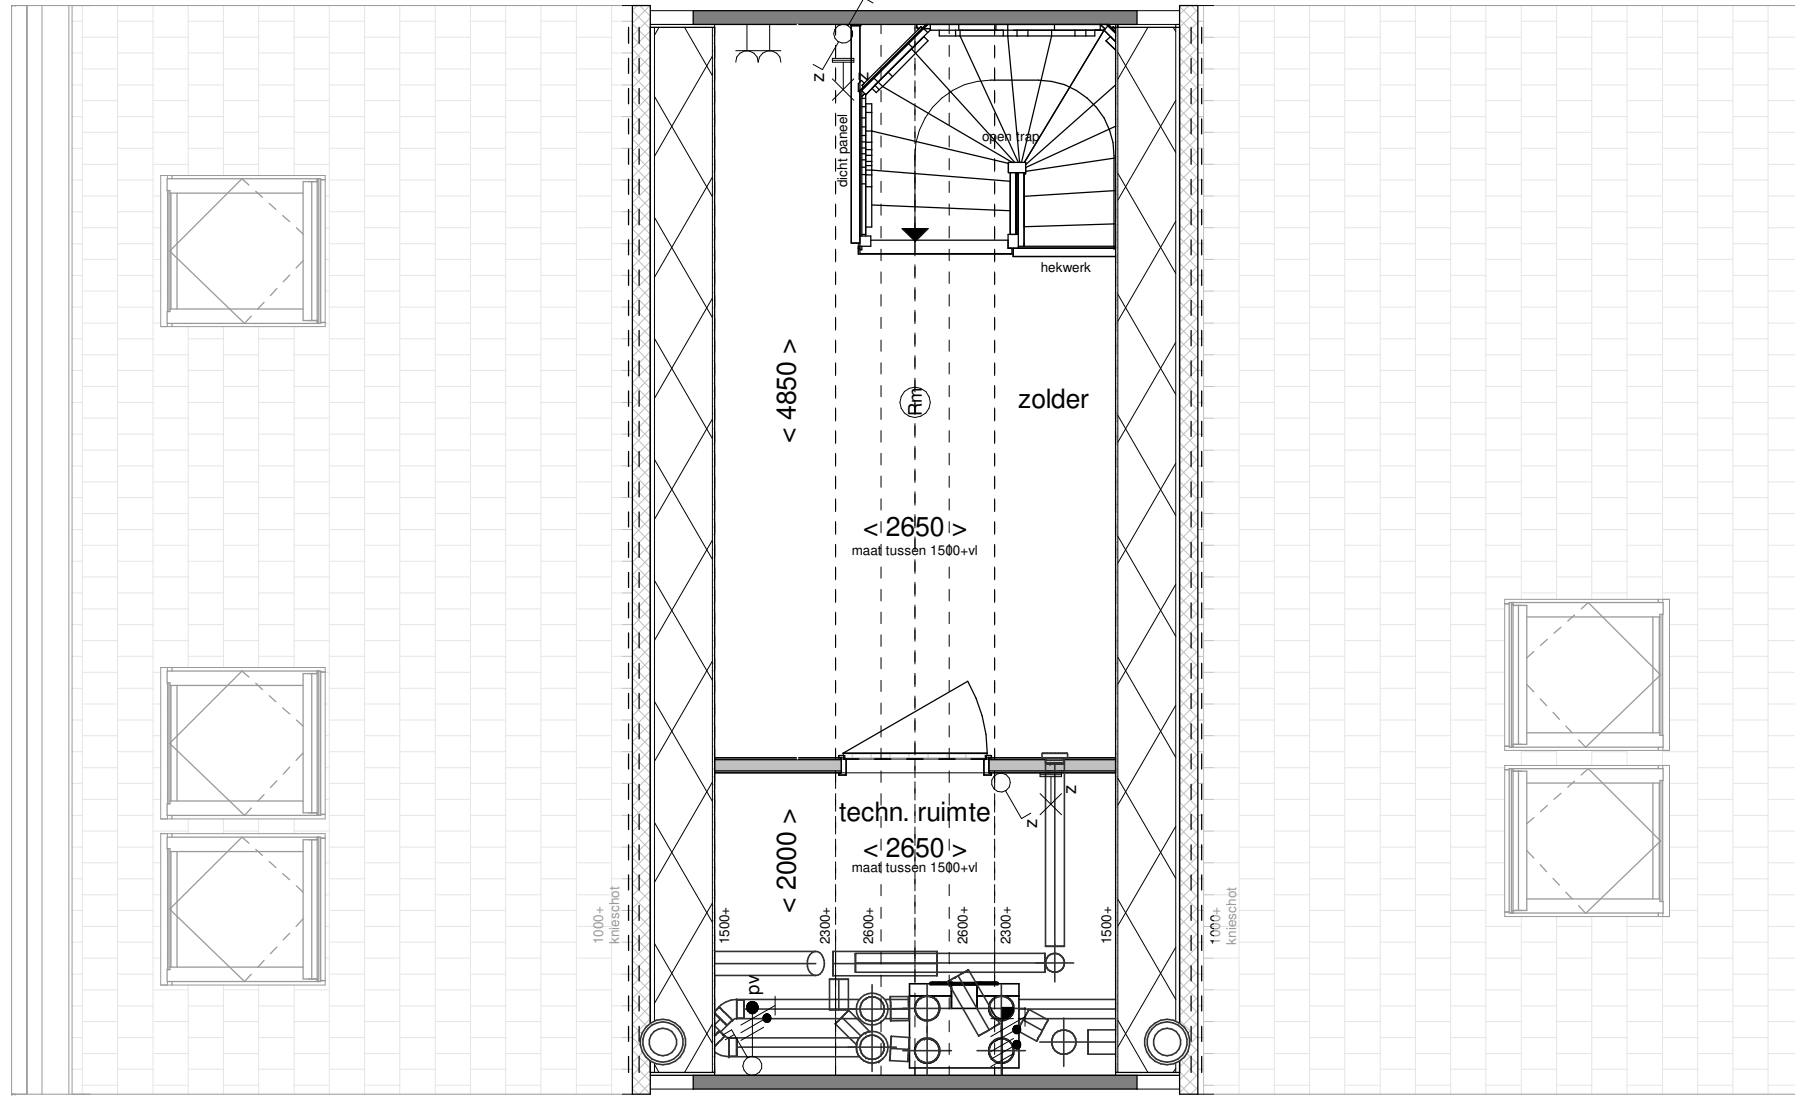

de geblurde indeling kan afwijken van uw woning.

Optie: Optie variant indeling begane grond

Woningtype: V

Bouwnummer: -

Optienummer: I.C.V.72

Schaal: 1:50

Datum: 19-12-2023

**Disclaimer:** deze tekening is alleen van toepassing op de genoemde optie. Mogelijk maken kopgevels en/of zijuitbouwen onderdeel uit van uw woning maar zijn niet verder uitgetekend. Indien er vragen zijn over deze optie neem dan contact op met uw kopersbegeleider

de geblurde indeling kan afwijken van uw woning.

Optie: Optie variant indeling zolder

Woningtype: V

Bouwnummer: -

Optienummer: 1.C.V.70

Schaal: 1:50

Datum: 19-12-2023

**Disclaimer:** deze tekening is alleen van toepassing op de genoemde optie. Mogelijk maken kopgevels en/of zijuitbouwen onderdeel uit van uw woning maar zijn niet verder uitgetekend. Indien er vragen zijn over deze optie neem dan contact op met uw kopersbegeleider