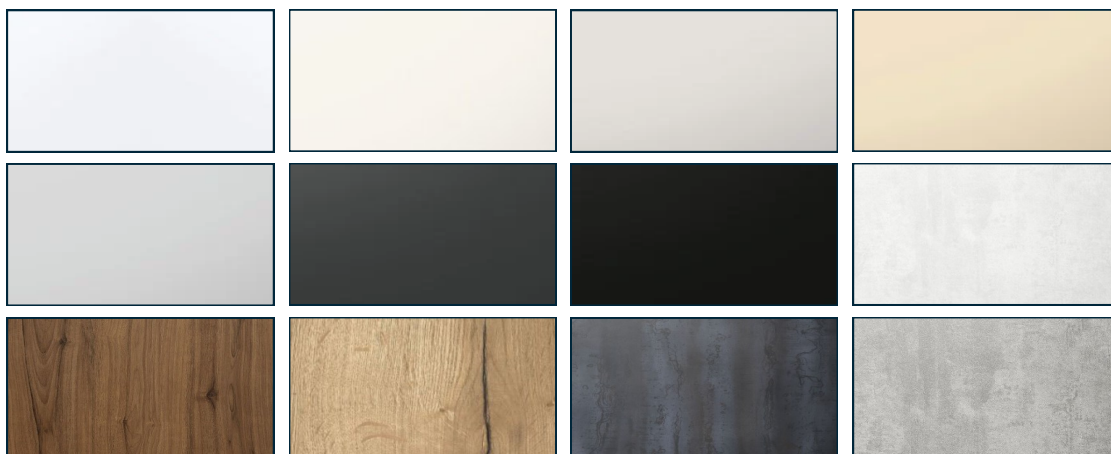

+ KEUKENKASTEN	+ TOPLAMINAAT BLAD	+ 7 APPARATEN
+ KEUKENMENGKRAAN	+ INMETEN	+ MONTAGE

€16.995,- incl. BTW

*Inclusief inmeten, transport, het monteren van de keukenmeubelen en het aansluiten van de meegeleverde apparatuur, spoelbak en kraan.
Exclusief het aan/verleggen van leidingwerk.*