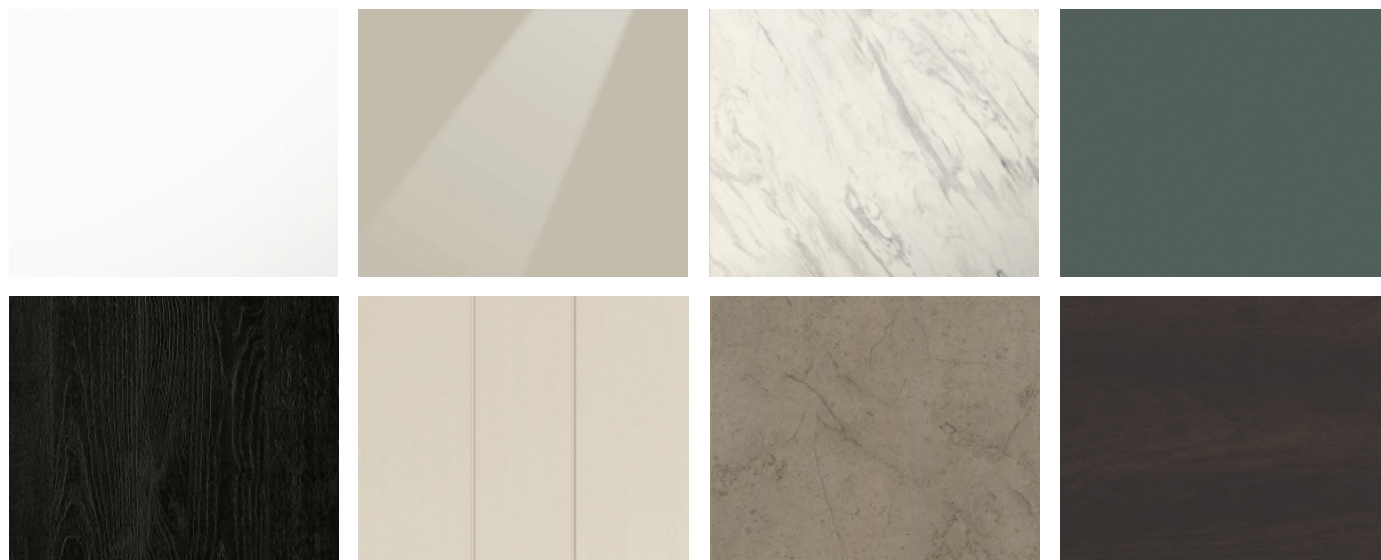

FRONTKLEUREN

In de volgende overzichten zie je een greep uit ons assortiment front- en werkbladkleuren deze kunnen we toepassen in je keuken om die prachtige persoonlijke droomkeuken te creëren. De adviseur in de showroom kan je informeren welke kleurkeuzes zijn inbegrepen in de prijs van het keukenvoorstel.

Natuurlijk is er veel meer mogelijk zoals gelakte fronten en stenen werkbladen.
(uiteraard zit hier een meerprijs aan vast)